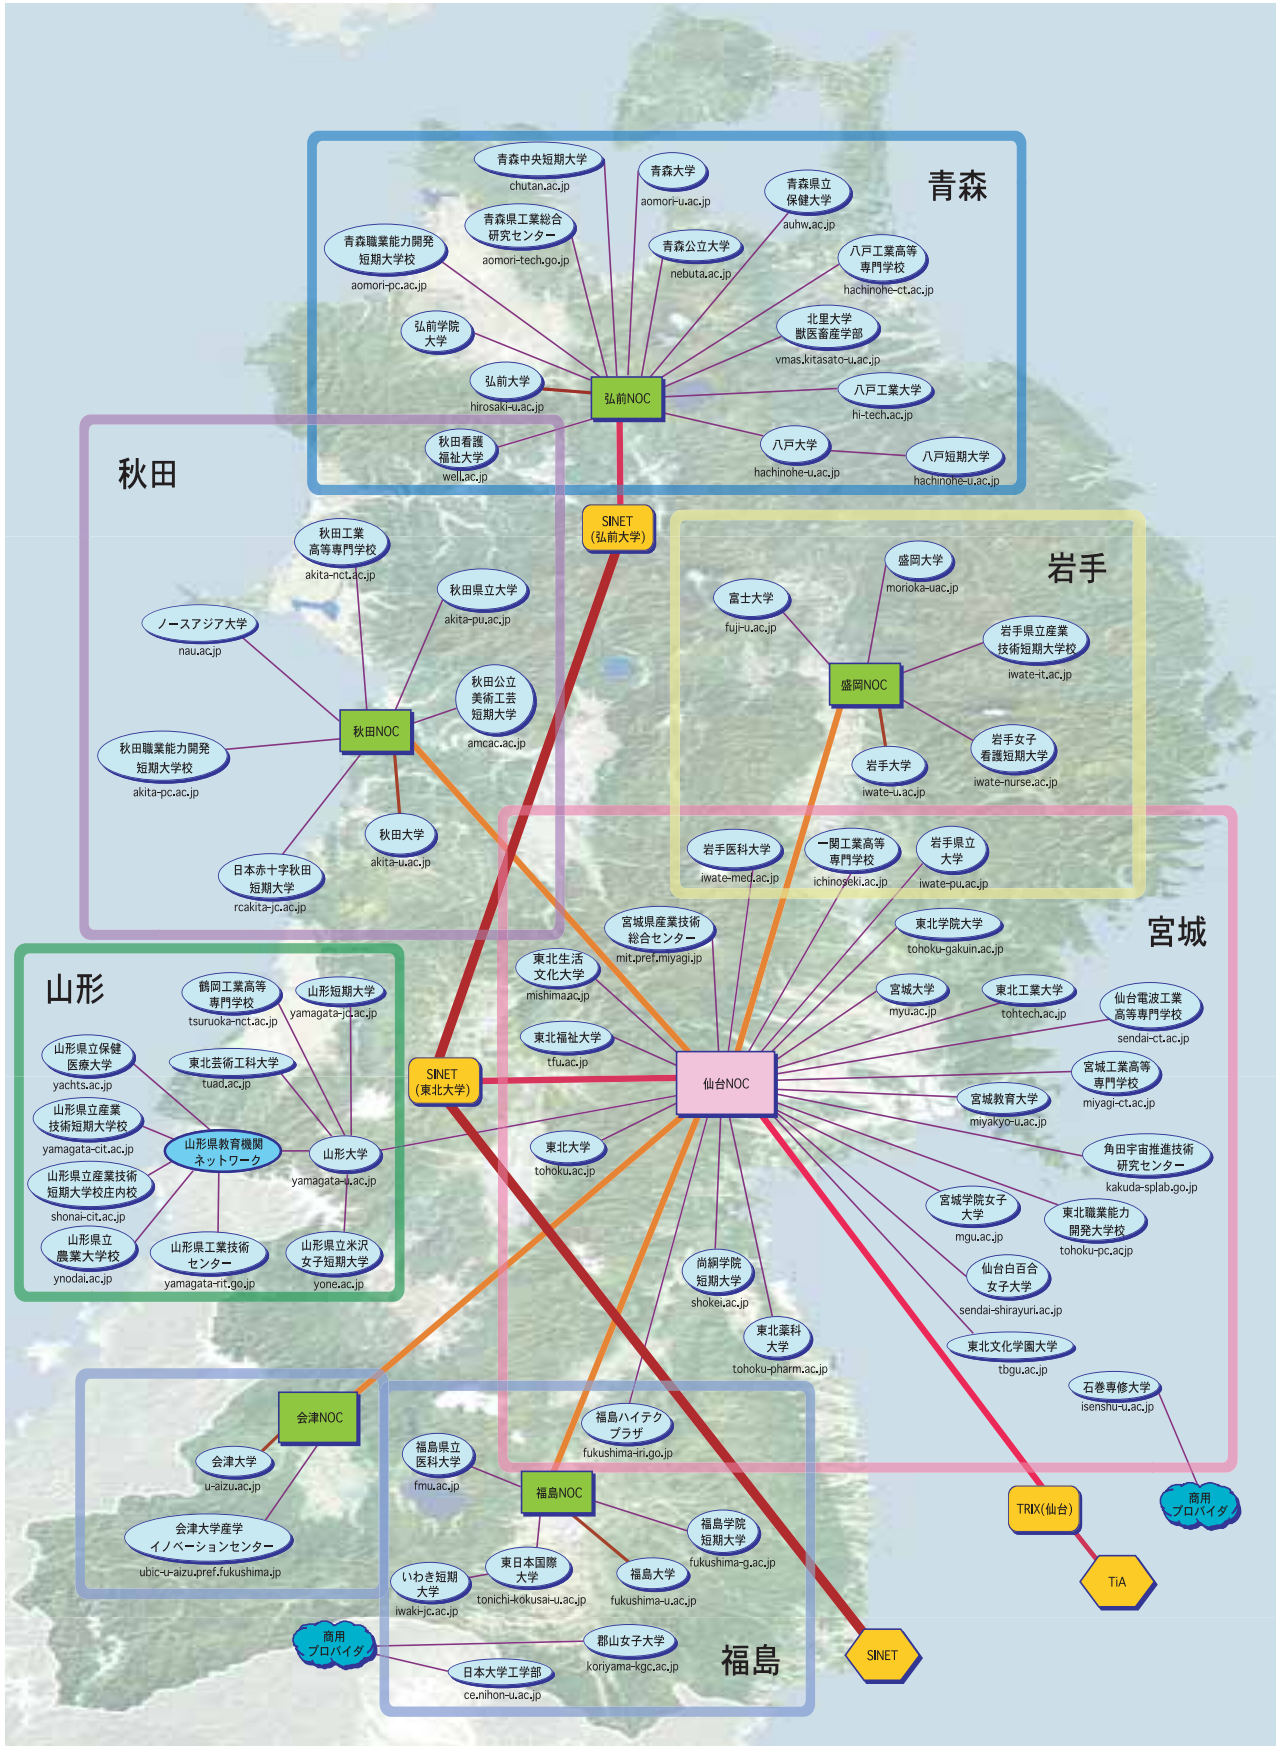

## TOPIC 接続組織図

SINET (学術情報ネットワーク) は、日本全国の大学、研究機関等の学術情報基盤として、国立情報学研究所が平成4年4月に運用を開始した情報ネットワークである。平成19年4月からは、従来の学術情報ネットワーク基盤である「SINET」と「スーパーSINET」との基盤を統合した「SINET3」の運用が開始された。弘前大学はSINET3の75ヵ所あるノードの一つとして機能している。また、弘前大学は東北地域のネットワークコミュニティであるTOPICにも参加しており、北東北に位置していることから青森県におけるノード校の役割を担っている。

図1. 青森県 TOPIC 接続組織図 (2008年3月現在)

TOPIC (東北学術研究インターネットコミュニティ): TOPICは、東北地区(東北6県)において学術研究・教育活動を支援するコンピュータネットワーク環境の発展に貢献するために、大学・高専学術研究機関等のネットワークを相互接続したインターネットを運用しています。

<http://www.topic.ad.jp/>

図 2. TOPIC 接続組織図 (2008 年 3 月)