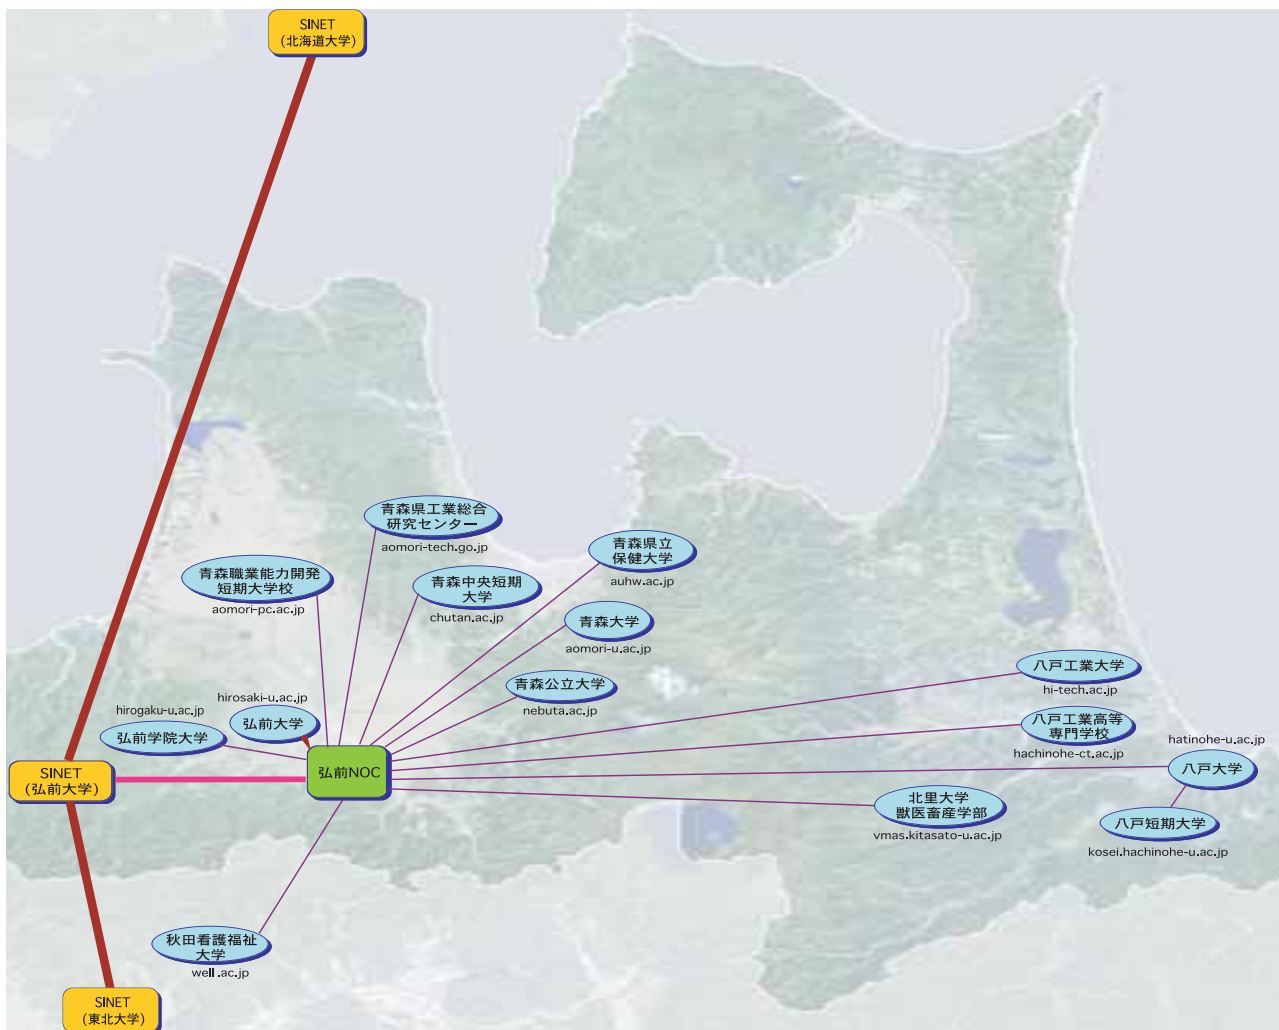

## TOPIC 接続組織図

SINET (学術情報ネットワーク) は、日本全国の大学、研究機関等の学術情報基盤として、国立情報学研究所が平成4年4月に運用を開始した情報ネットワークである。平成19年4月からは、従来の学術情報ネットワーク基盤である「SINET」と「スーパーSINET」との基盤を統合した「SINET3」の運用が開始された。弘前大学はSINET3の75ヵ所あるノードの一つとして機能している。また、弘前大学は東北地域のネットワークコミュニティであるTOPICにも参加しており、北東北に位置していることから青森県におけるノード校の役割を担っている。

図1. 青森県 TOPIC 接続組織図 (2008年3月現在)

TOPIC (東北学術研究インターネットコミュニティ): TOPICは、東北地区(東北6県)において学術研究・教育活動を支援するコンピュータネットワーク環境の発展に貢献するために、大学・高専学術研究機関等のネットワークを相互接続したインターネットを運用しています。

<http://www.topic.ad.jp/>

図 2. TOPIC 接続組織図 (2008 年 3 月)